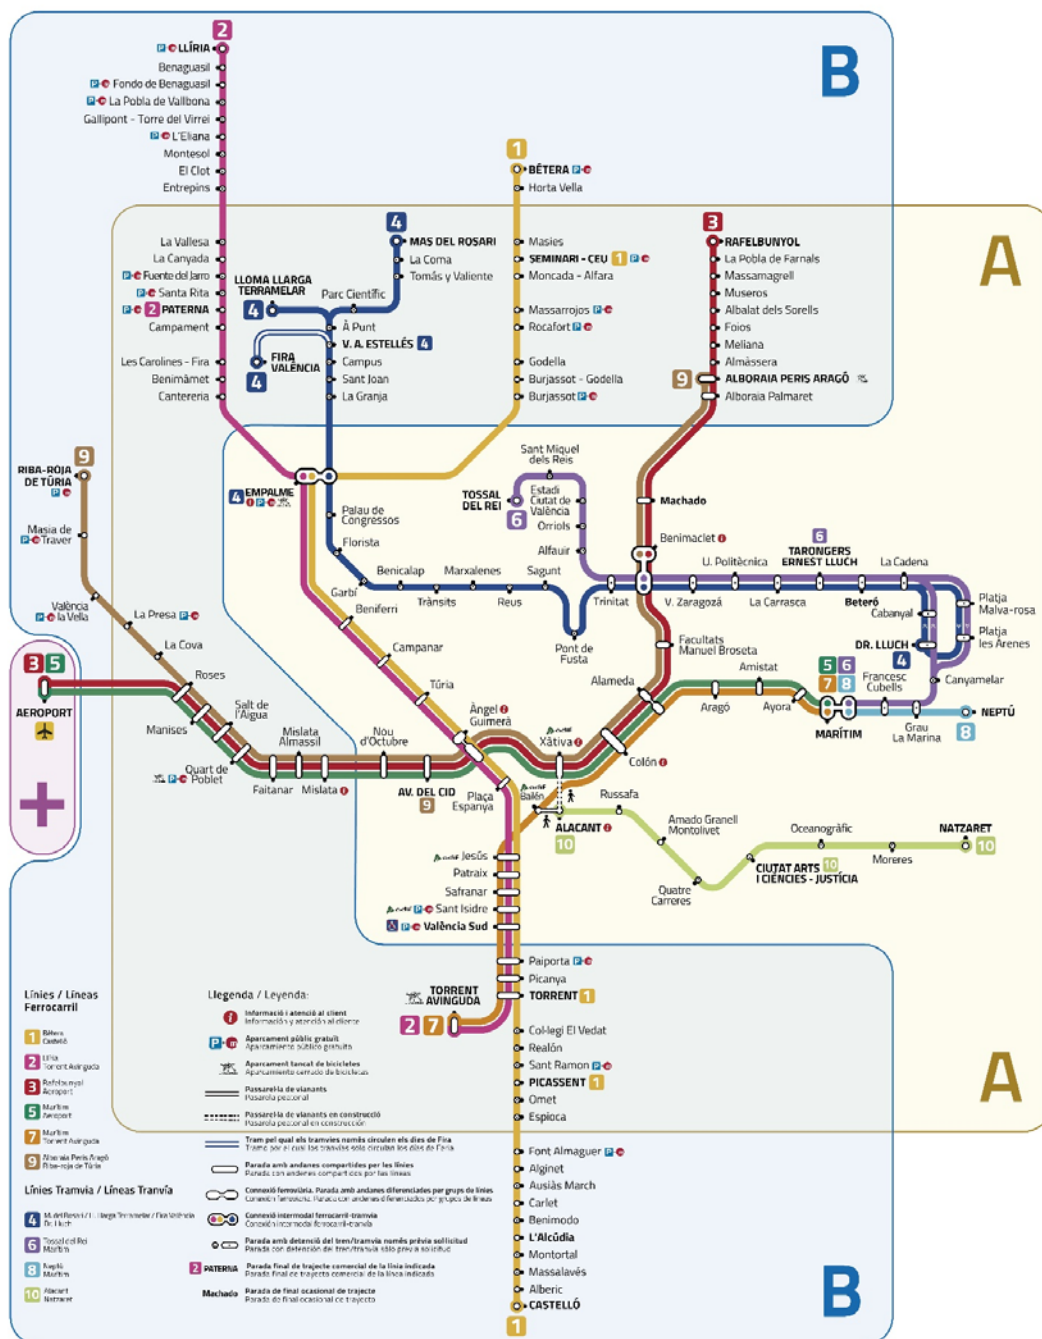

València, 10 de març de 2023.– El sotssecretari: Rafel Francisco Briet Seguí.

**Conselleria de Política Territorial,
Obras Públicas y Movilidad**

CORRECCIÓN de errores de la Resolución de 2 de marzo de 2023, de la presidenta del Consejo de Administración de la Autoritat de Transport Metropolità de València, por la que se aprueban las tarifas y títulos de transporte de coordinación o de integración y de otros títulos propiedad de la Autoritat de Transport Metropolità de València. [2023/2780]

Advertido un error en Resolución de 2 de marzo de 2023, de la presidenta del Consejo de Administración de la Autoritat de Transport Metropolità de València, por la que se aprueban las tarifas y títulos de transporte de coordinación o de integración y de otros títulos propiedad de la Autoritat de Transport Metropolità de València, publicado en el DOGV número 9523, de 6 de marzo de 2023, se procede a su corrección mediante la publicación correcta de su anexo VI, en el que figuran tres planos.

València, 10 de marzo de 2023.– El subsecretario: Rafel Francisco Briet Seguí.

Anexo VI Planos zonales aplicable para trayectos realizados con títulos de transporte de coordinación o de integración

PLÀNOL ZONAL TARIFARI

ATMV
Autoritat de Transport
Metropolità de València

- C-1** València Nord - Gandia
- C-2** València Nord - Xàtiva - Moixent
- C-3** València Nord - Buñol - Utiel
- C-4** València Sant Isidre - Xirivella L'Alter
- C-5** València Nord - Caudiel
- C-6** València Nord - Castelló
- ER02** Castelló - Vinaròs