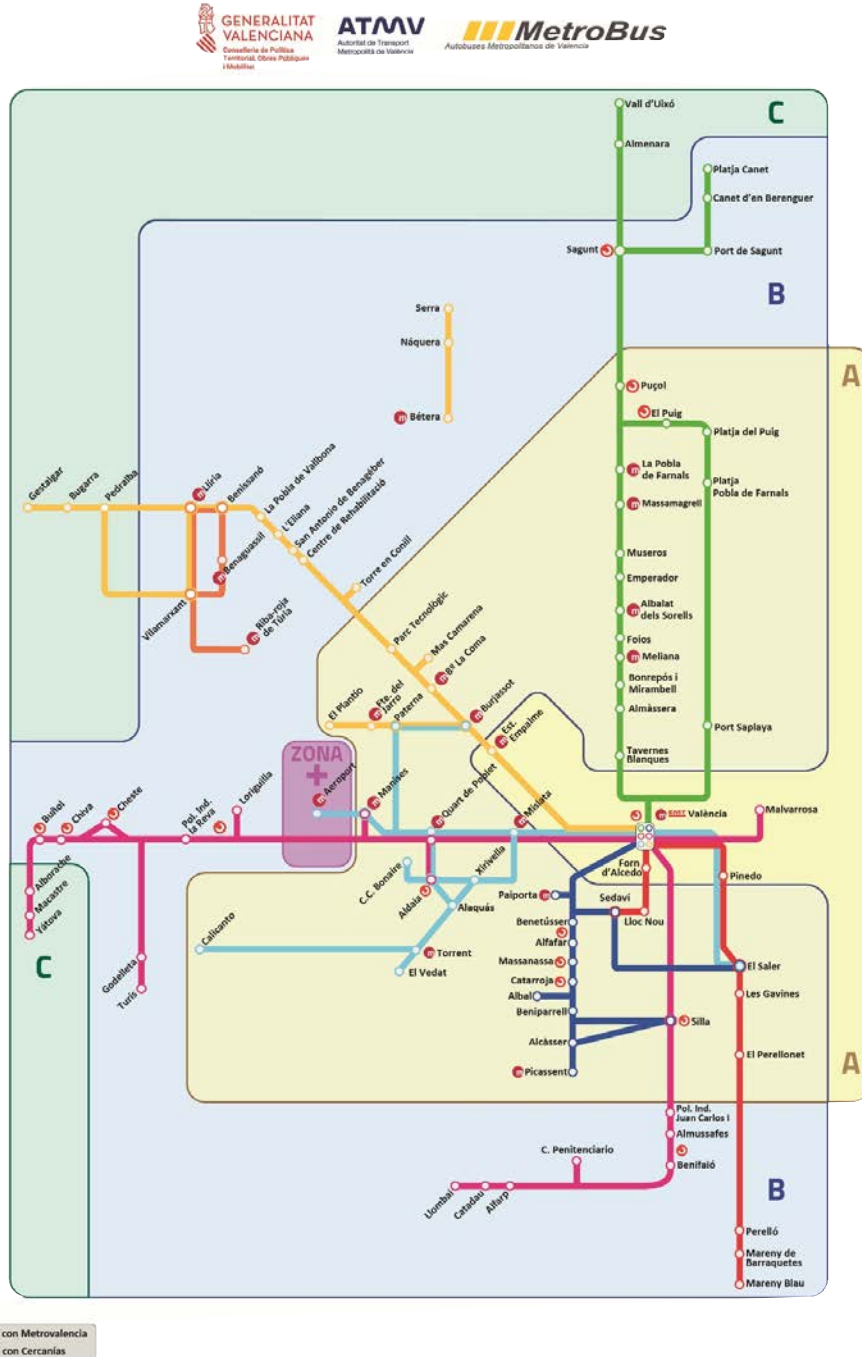

València, 10 de març de 2023.– El sotssecretari: Rafel Francisco Briet Seguí.

**Conselleria de Política Territorial,
Obras Públicas y Movilidad**

CORRECCIÓN de errores de la Resolución de 2 de marzo de 2023, de la presidenta del Consejo de Administración de la Autoritat de Transport Metropolità de València, por la que se aprueban las tarifas y títulos de transporte de coordinación o de integración y de otros títulos propiedad de la Autoritat de Transport Metropolità de València. [2023/2780]

Advertido un error en Resolución de 2 de marzo de 2023, de la presidenta del Consejo de Administración de la Autoritat de Transport Metropolità de València, por la que se aprueban las tarifas y títulos de transporte de coordinación o de integración y de otros títulos propiedad de la Autoritat de Transport Metropolità de València, publicado en el DOGV número 9523, de 6 de marzo de 2023, se procede a su corrección mediante la publicación correcta de su anexo VI, en el que figuran tres planos.

València, 10 de marzo de 2023.– El subsecretario: Rafel Francisco Briet Seguí.

Anexo VI Planos zonales aplicable para trayectos realizados con títulos de transporte de coordinación o de integración

PLÀNOL ZONAL TARIFARI

ATMV
Autoritat de Transport
Metropolità de València

- C-1** València Nord - Gandia
- C-2** València Nord - Xàtiva - Moixent
- C-3** València Nord - Buñol - Utiel
- C-4** València Sant Isidre - Xirivella L'Alter
- C-5** València Nord - Caudiel
- C-6** València Nord - Castelló
- ER02** Castelló - Vinaròs