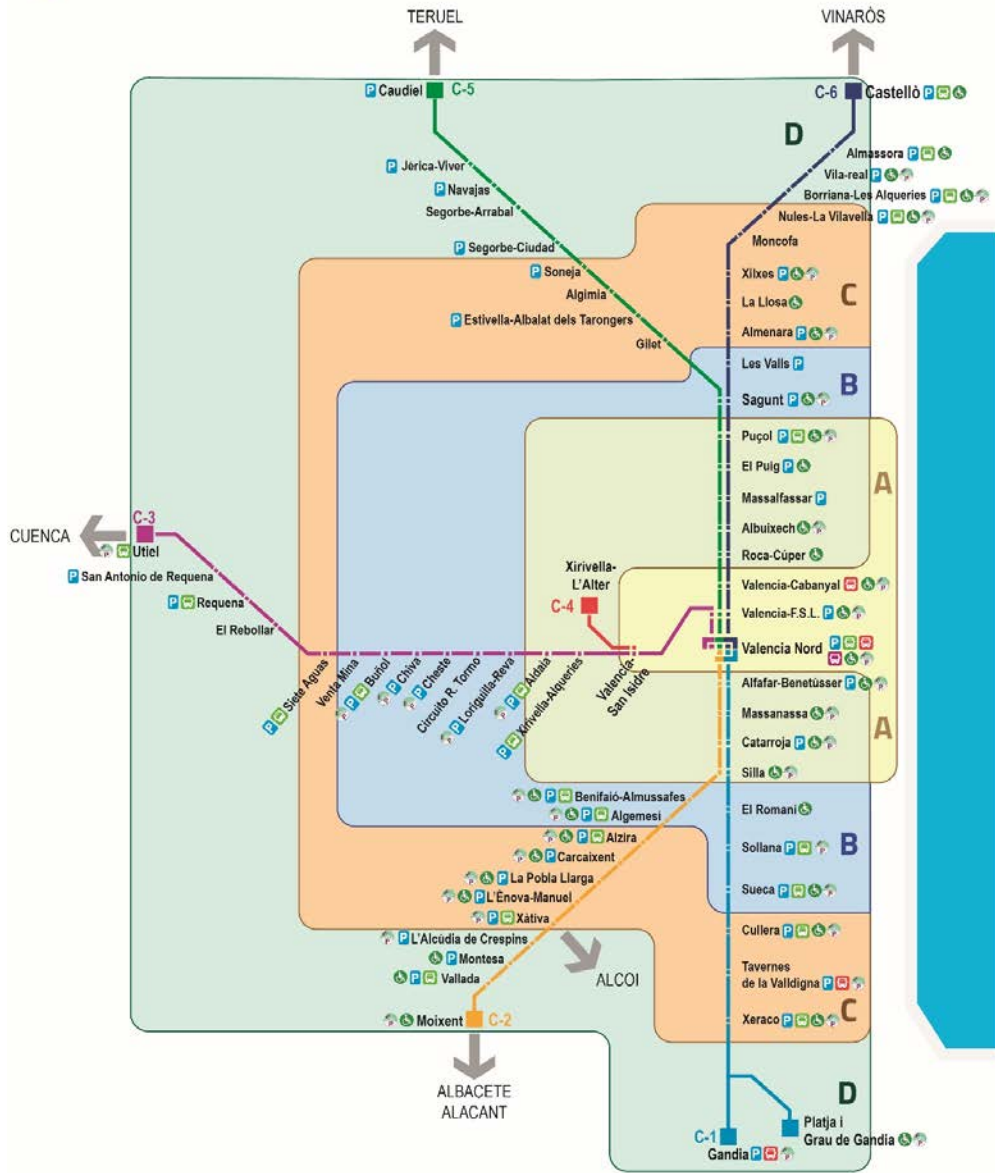

- **C-1** València Nord - Gandia
- **C-2** València Nord - Xàtiva - Moixent
- **C-3** València Nord - Buñol - Utiel
- **C-4** València Sant Isidre - Xirivella L'Alter
- **C-5** València Nord - Caudiel
- **C-6** València Nord - Castelló
- **ER02** Castelló - Vinaròs

- **Parking en la estació**
  Aparcamet en l'estació
- **Conexió con Bus urbano**
  Conexió bus urbà
- **Conexió con Bus interurbano**
  Conexió bus interurbà
- **Estación Accesible, trayecto accesible según tipo de tren**
  Estació Accessible, trajecte accessible segons tipus tren

- **Autobús de conexión con la estación València Joaquín Sorolla**
  Autobus de conexió amb l'estació València Joaquín Sorolla
- **Conexión con metro**
  Conexió amb metro
- **Aparcabicicletas en Estación**
  Aparca bicicletes en estació