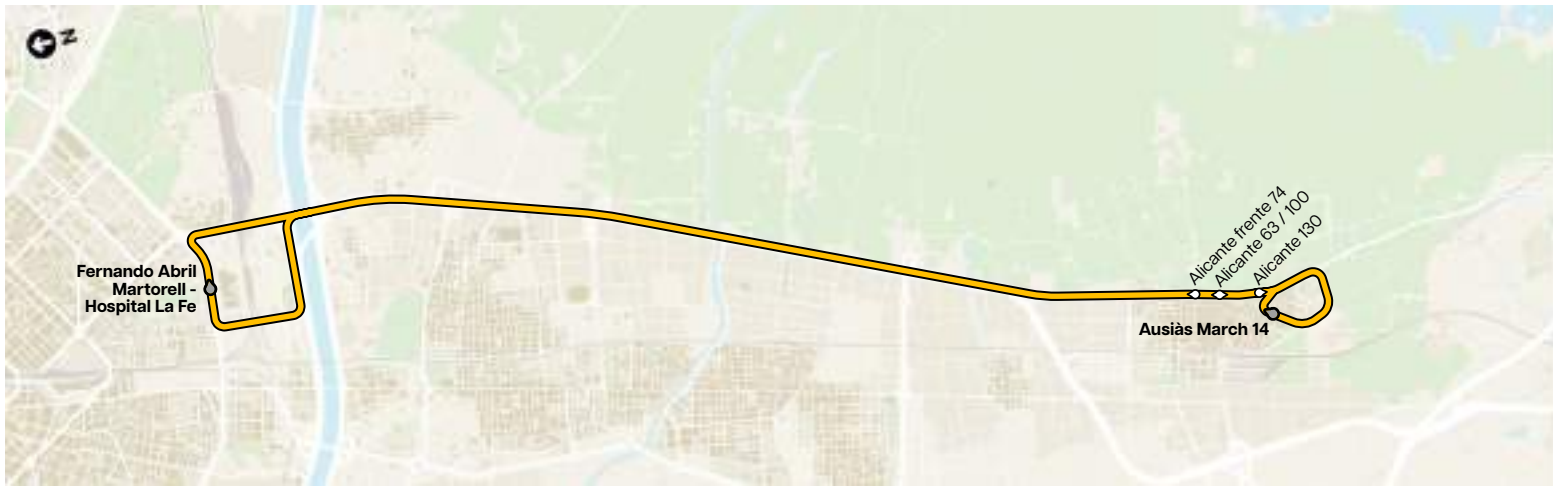

184

Silla ↔ Hospital La Fe

Horaris Horarios

Dilluns a divendres no festius Lunes a viernes no festivos

Silla	Ausiàs March, 14	7:30	8:30	10:00	12:10	13:00	14:00
València	Fernando Abril Martorell - La Fe	7:55	8:55	10:25	12:35	13:25	14:25

València	Fernando Abril Martorell - La Fe	8:00	9:00	10:30	12:35	13:30	14:30
Silla	Ausiàs March, 14	8:25	9:25	10:55	13:00	13:55	14:55