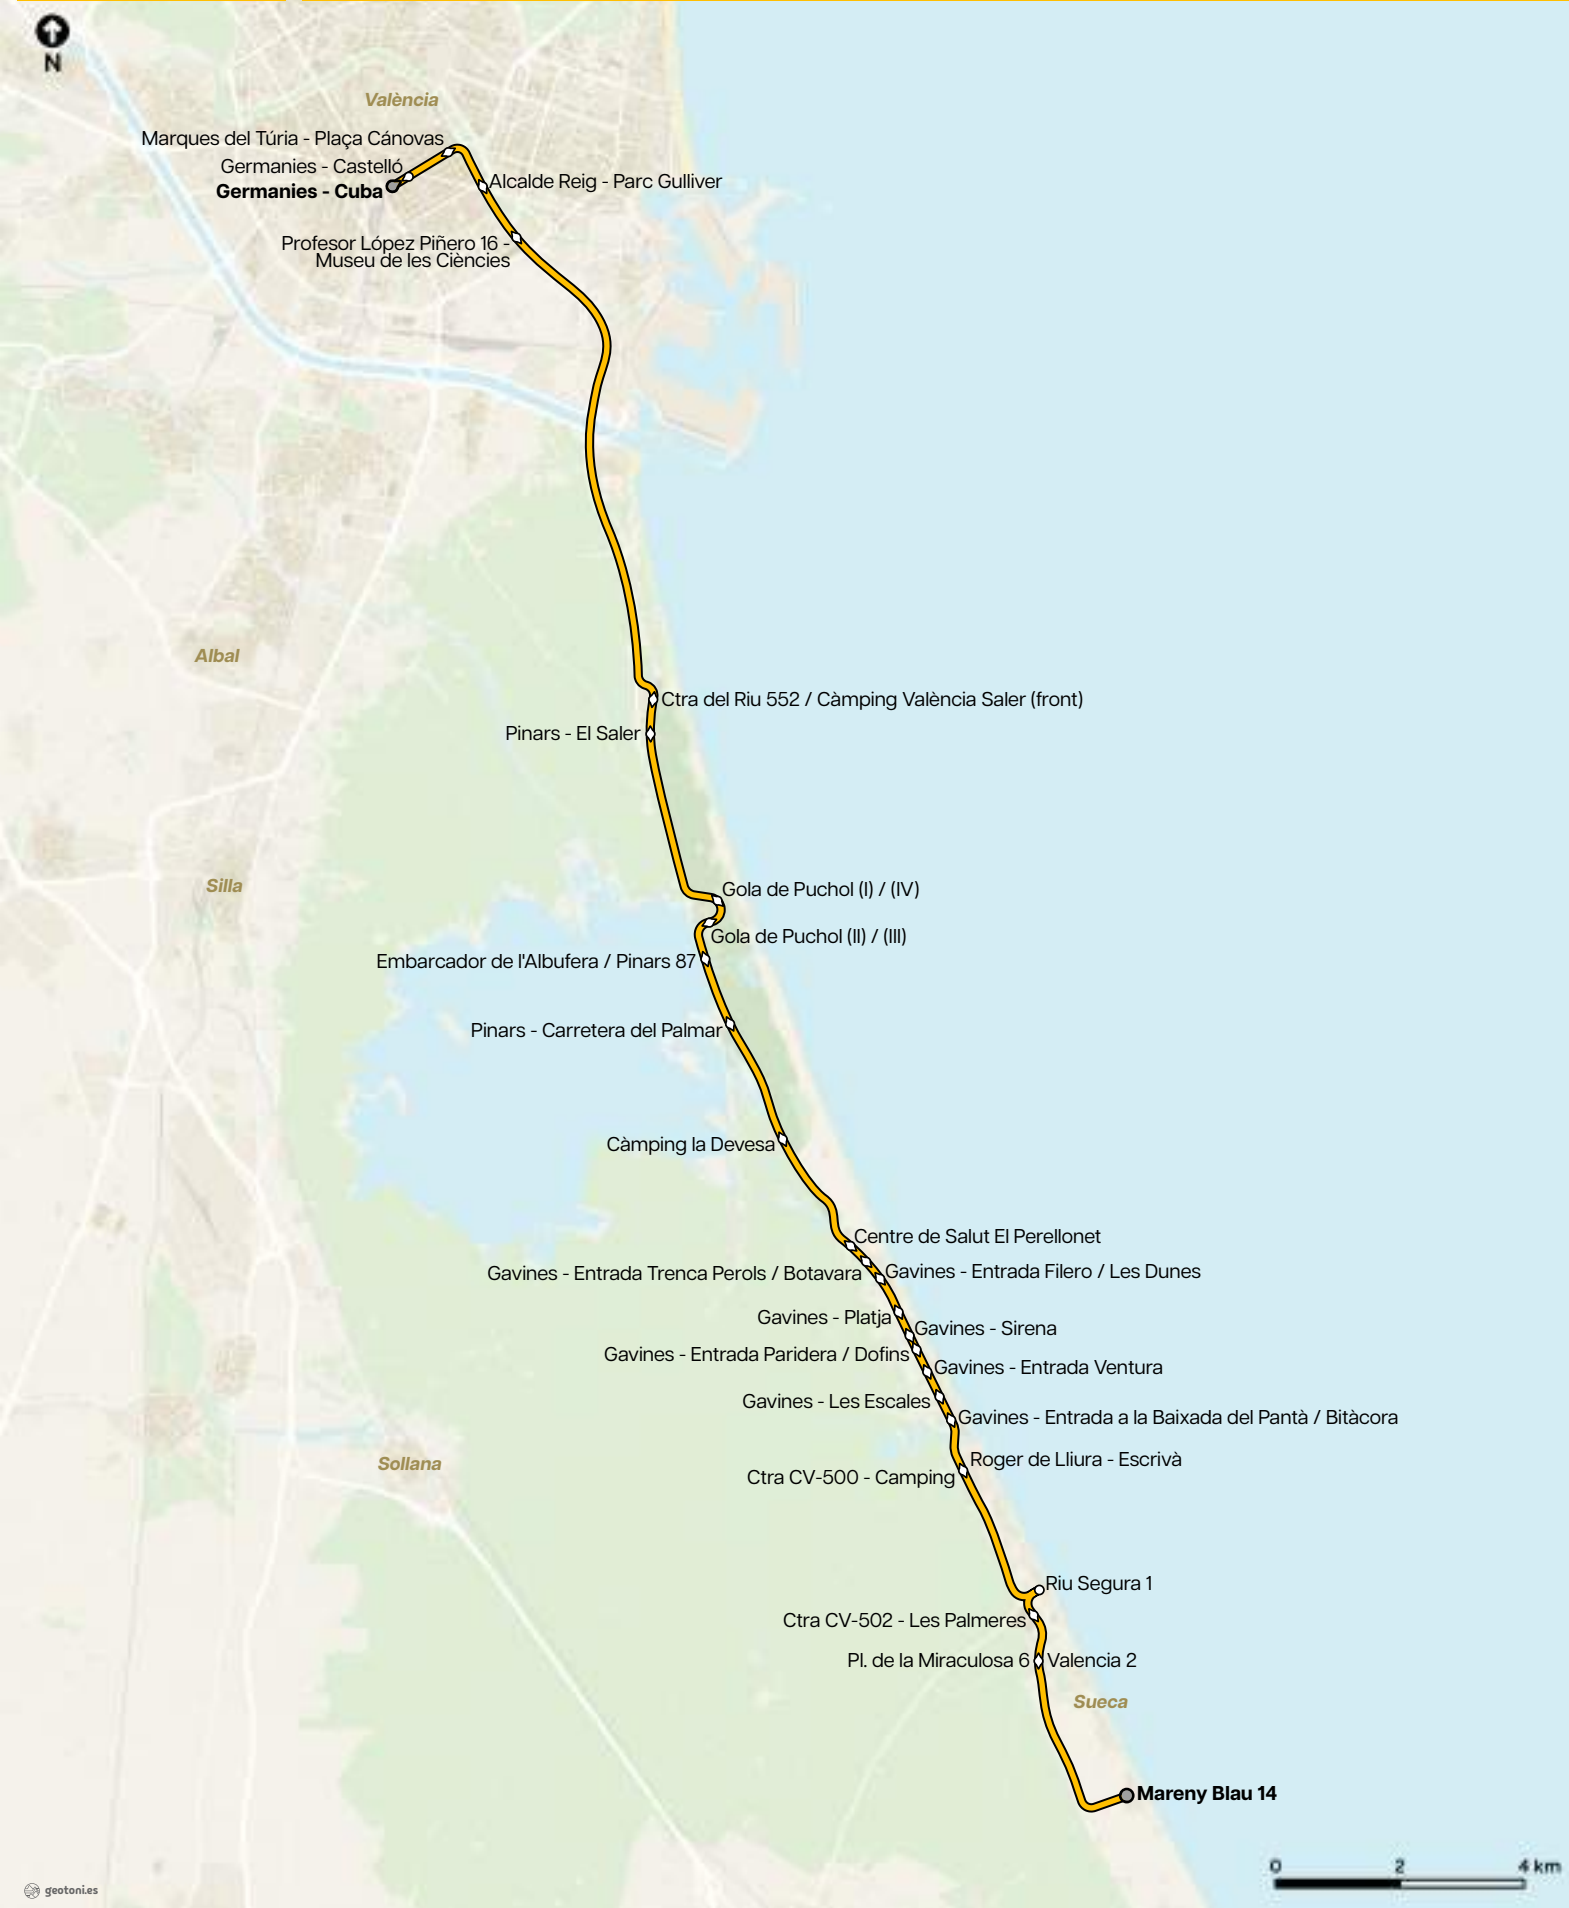

191

València ↔ El Mareny

geotoni.es

0 2 4 km