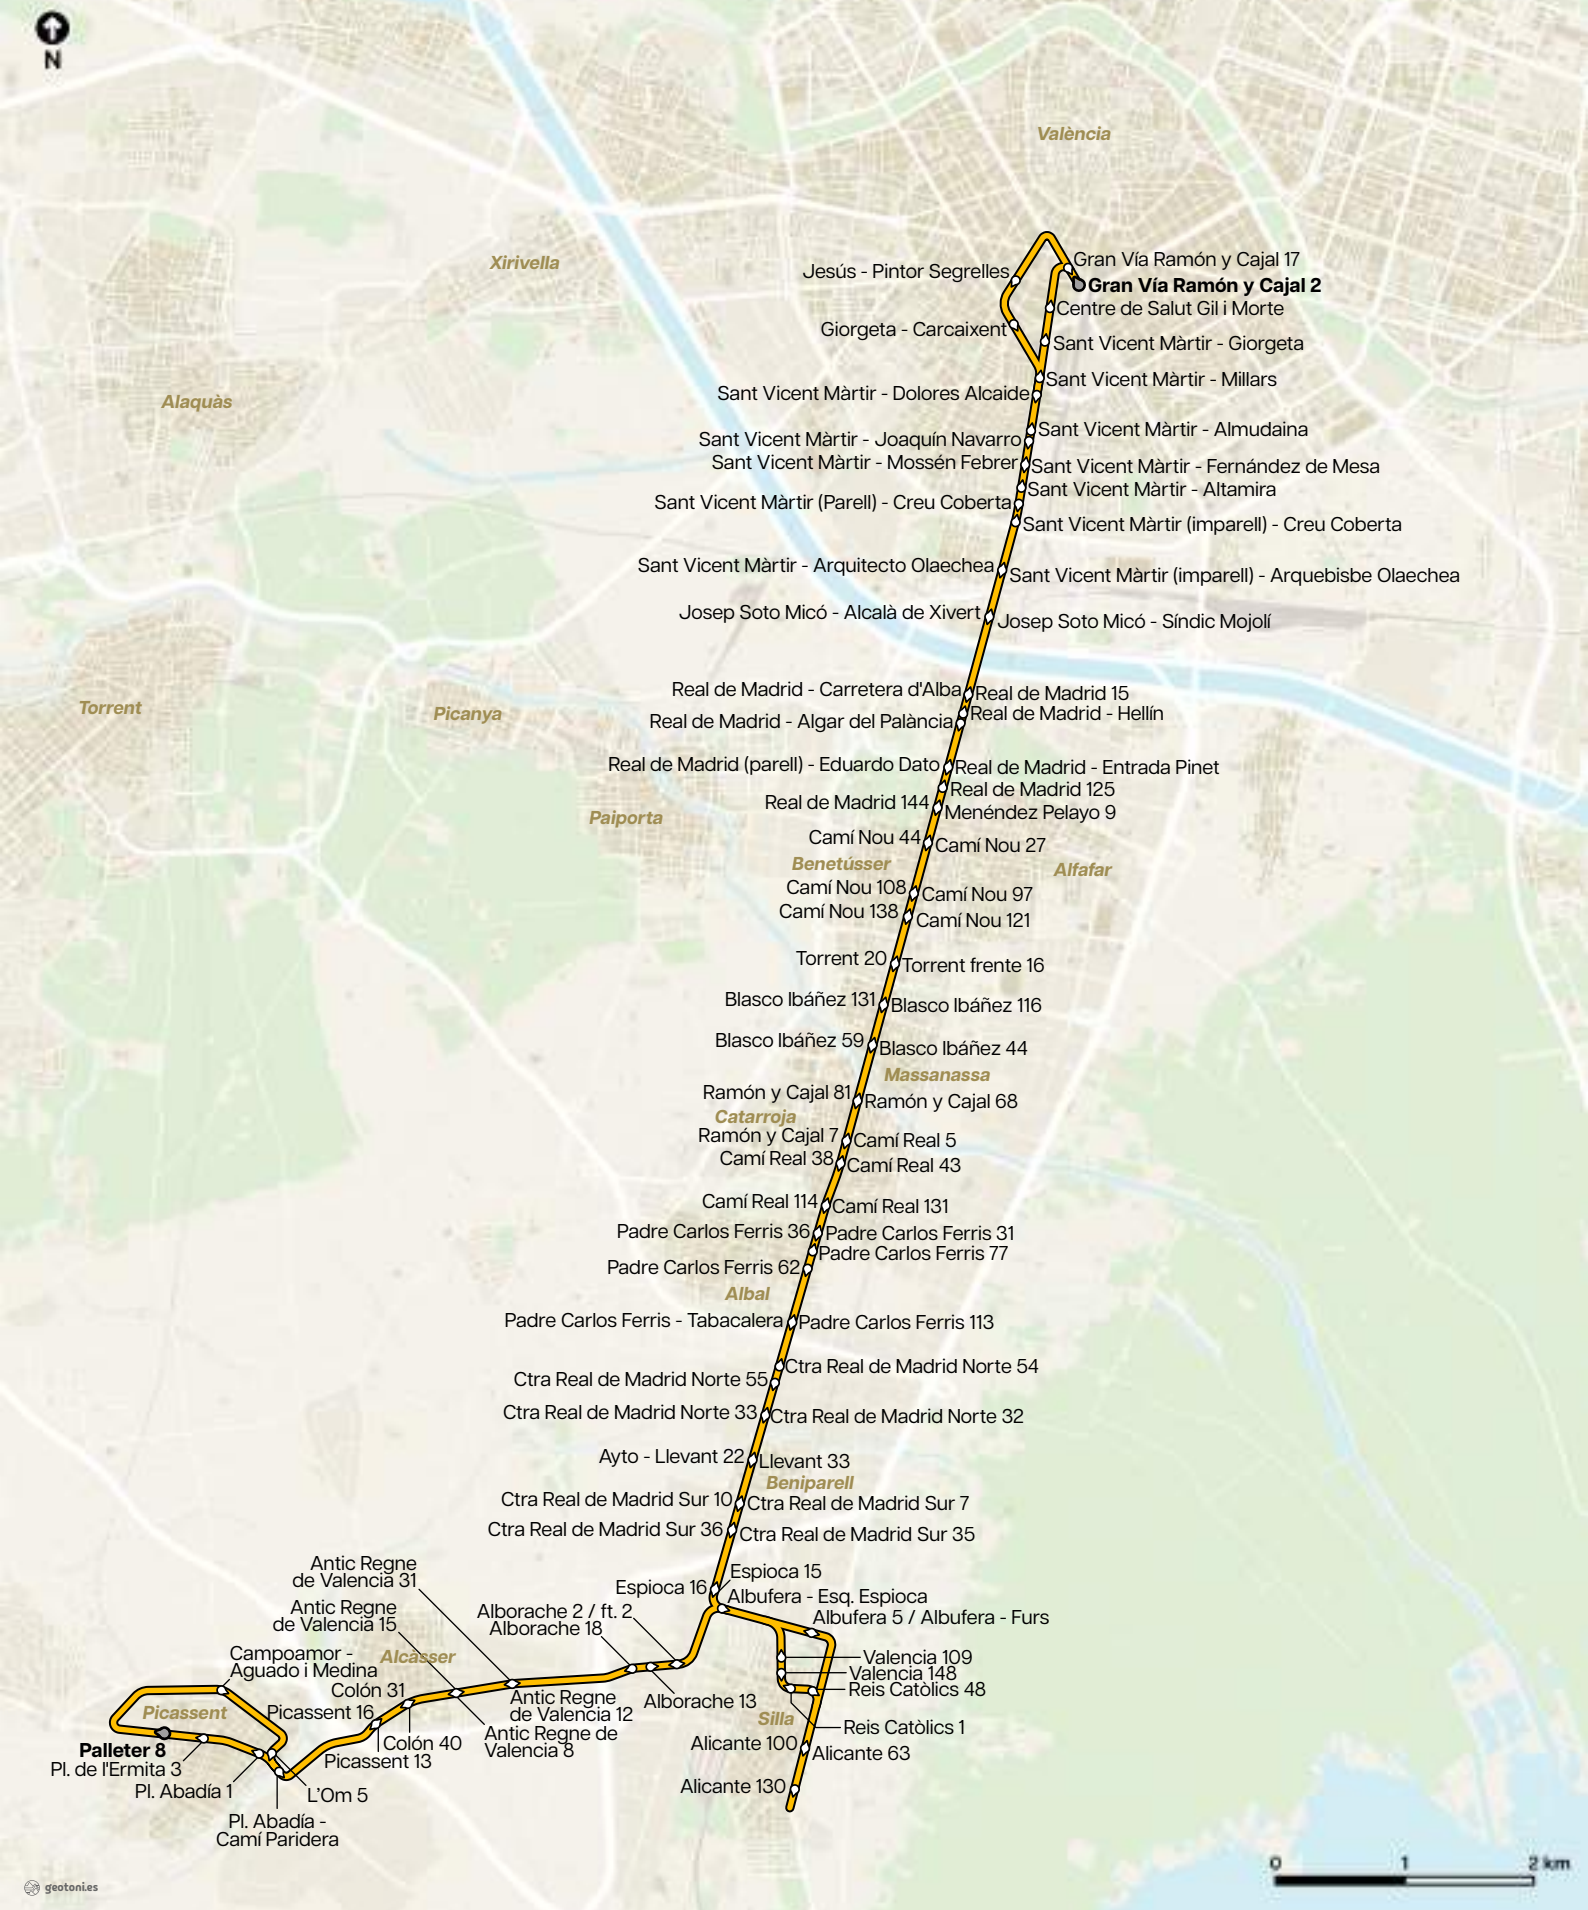

182N

València ↔ Picassent

geotoni.es