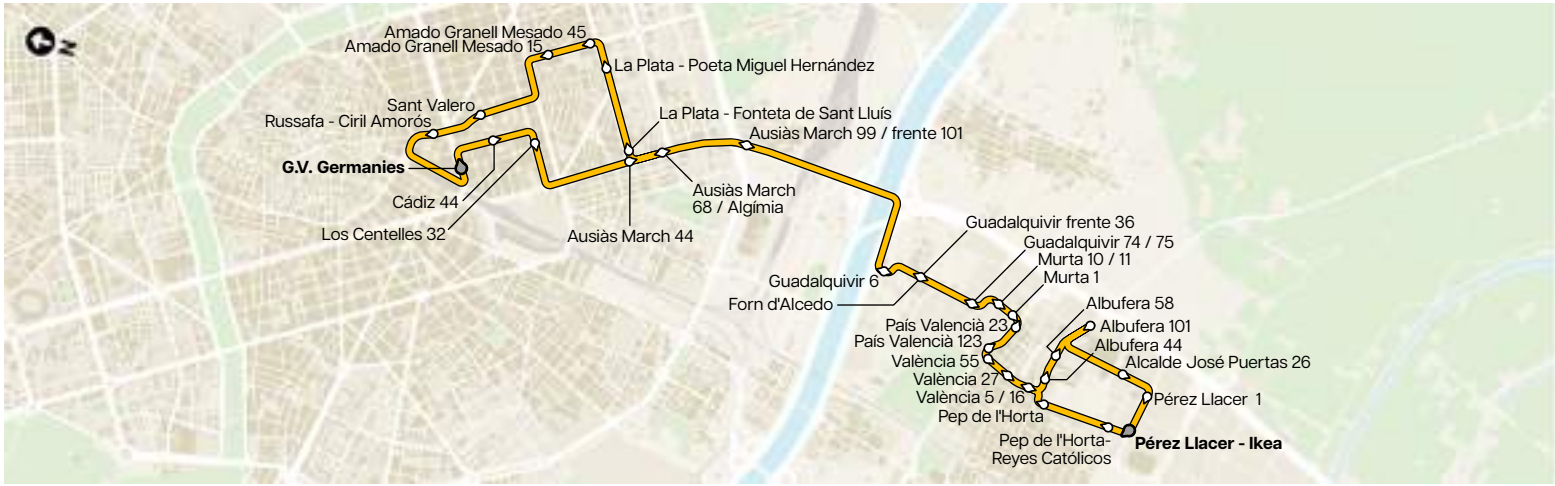

València

G.V. Germanies

Pérez Llacer - Ikea

Alfafar

València
Sedaví

Alfafar