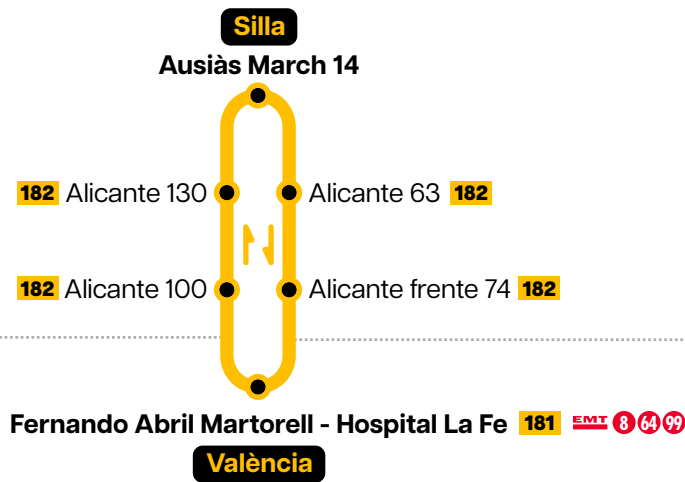

184

Silla ↔ Hospital La Fe

Horaris Horarios

Dilluns a divendres no festius Lunes a viernes no festivos

Silla	Ausiàs March, 14	7:30	8:30	10:00	12:10	13:00	14:00
València	Fernando Abril Martorell - La Fe	7:55	8:55	10:25	12:35	13:25	14:25

València	Fernando Abril Martorell - La Fe	8:00	9:00	10:30	12:35	13:30	14:30
Silla	Ausiàs March, 14	8:25	9:25	10:55	13:00	13:55	14:55