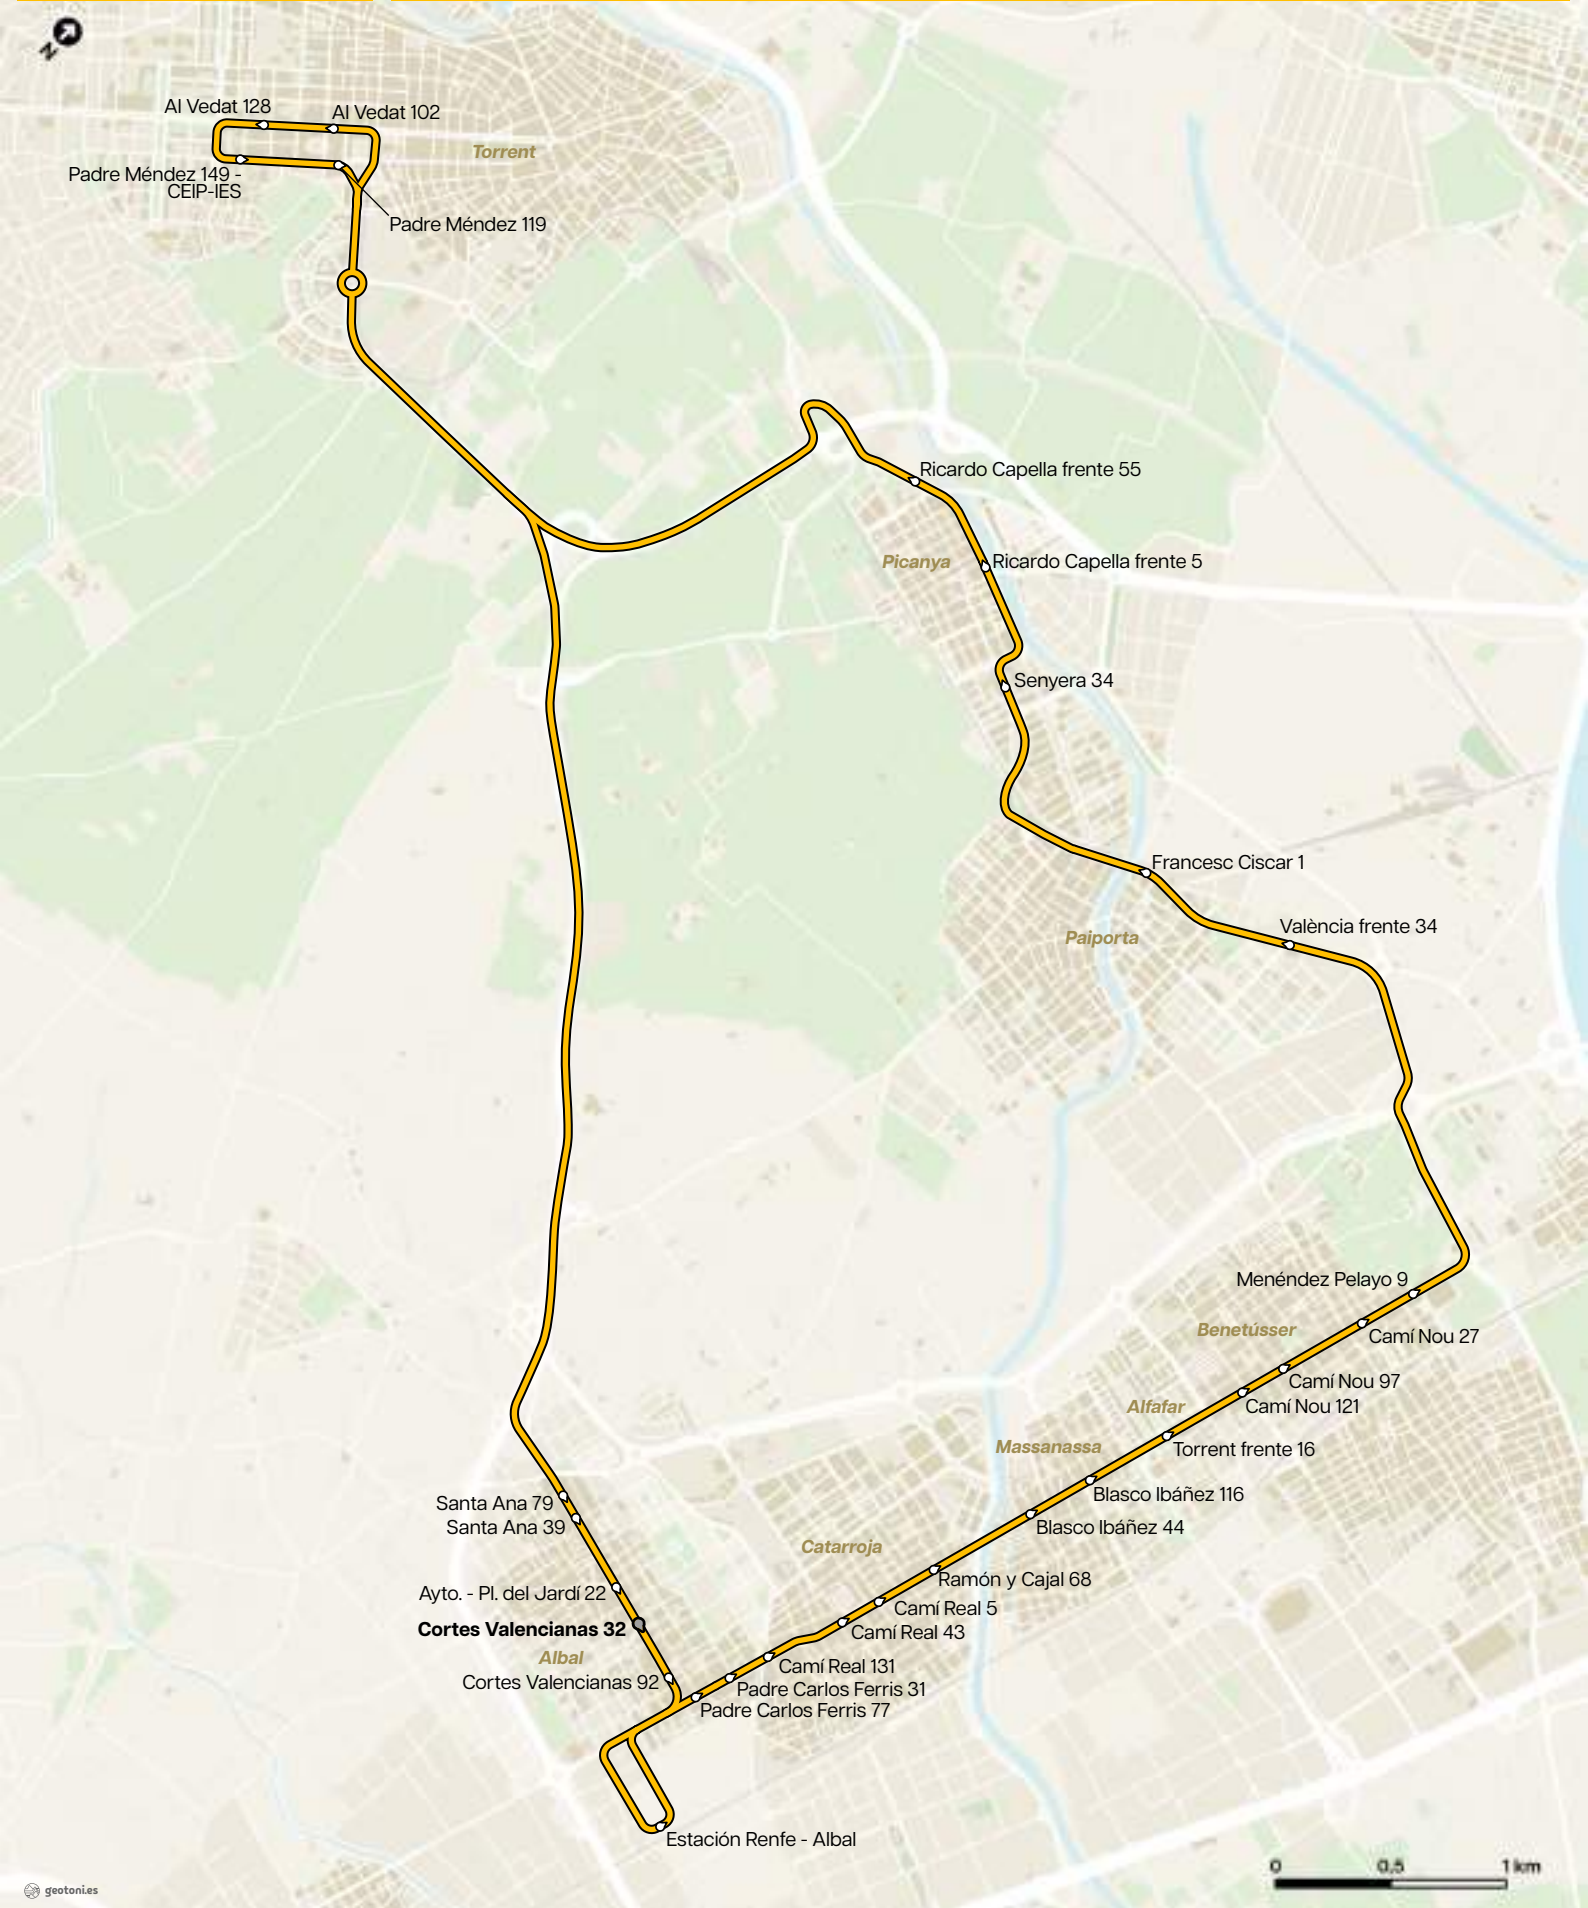

186B

Albal → Paiporta → Torrent

geotonies

0 0,5 1 km