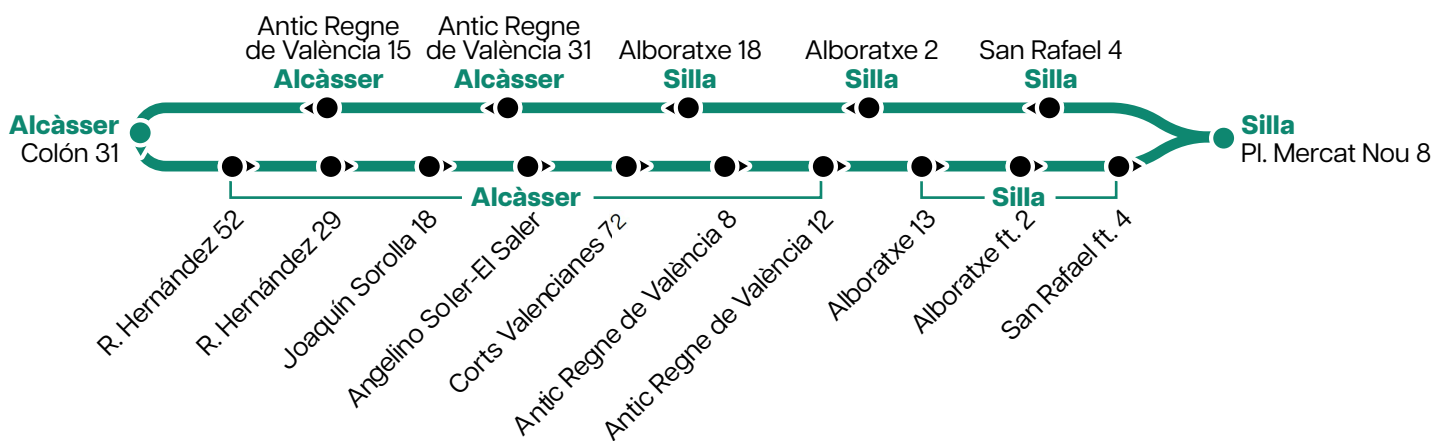

Línia Línea Alcàsser ↔ Silla

Horaris Horarios

Dilluns a divendres no festius Lunes a viernes no festivos

Alcàsser	6:30	7:10	7:50	8:30	9:10	9:50	10:30	11:10	11:50	12:30	13:10	13:50	14:30	15:10	15:50	16:30	17:10	17:50	18:30	19:10	19:50	20:30	21:30
Silla	6:45	7:25	8:05	8:45	9:25	10:05	10:45	11:25	12:05	12:45	13:25	14:05	14:45	15:25	16:05	16:45	17:25	18:05	18:45	19:25	20:05	20:45	21:45

Silla	6:50	7:30	8:10	8:50	9:30	10:10	10:50	11:30	12:10	12:50	13:30	14:10	14:50	15:30	16:10	16:50	17:30	18:10	18:50	19:30	20:10	21:00	21:50
Alcàsser	7:08	7:48	8:28	9:08	9:48	10:28	11:08	11:48	12:28	13:08	13:48	14:28	15:08	15:48	16:28	17:08	17:48	18:28	19:08	19:48	20:28	21:18	22:18

Dissabtes no festius Sábados no festivos

Alcàsser	10:00
Silla	10:20

Silla	14:00
Alcàsser	14:18

L'horari és orientatiu i depèn de les condicions de circulació. El horario es orientativo y depende de las condiciones de circulación.