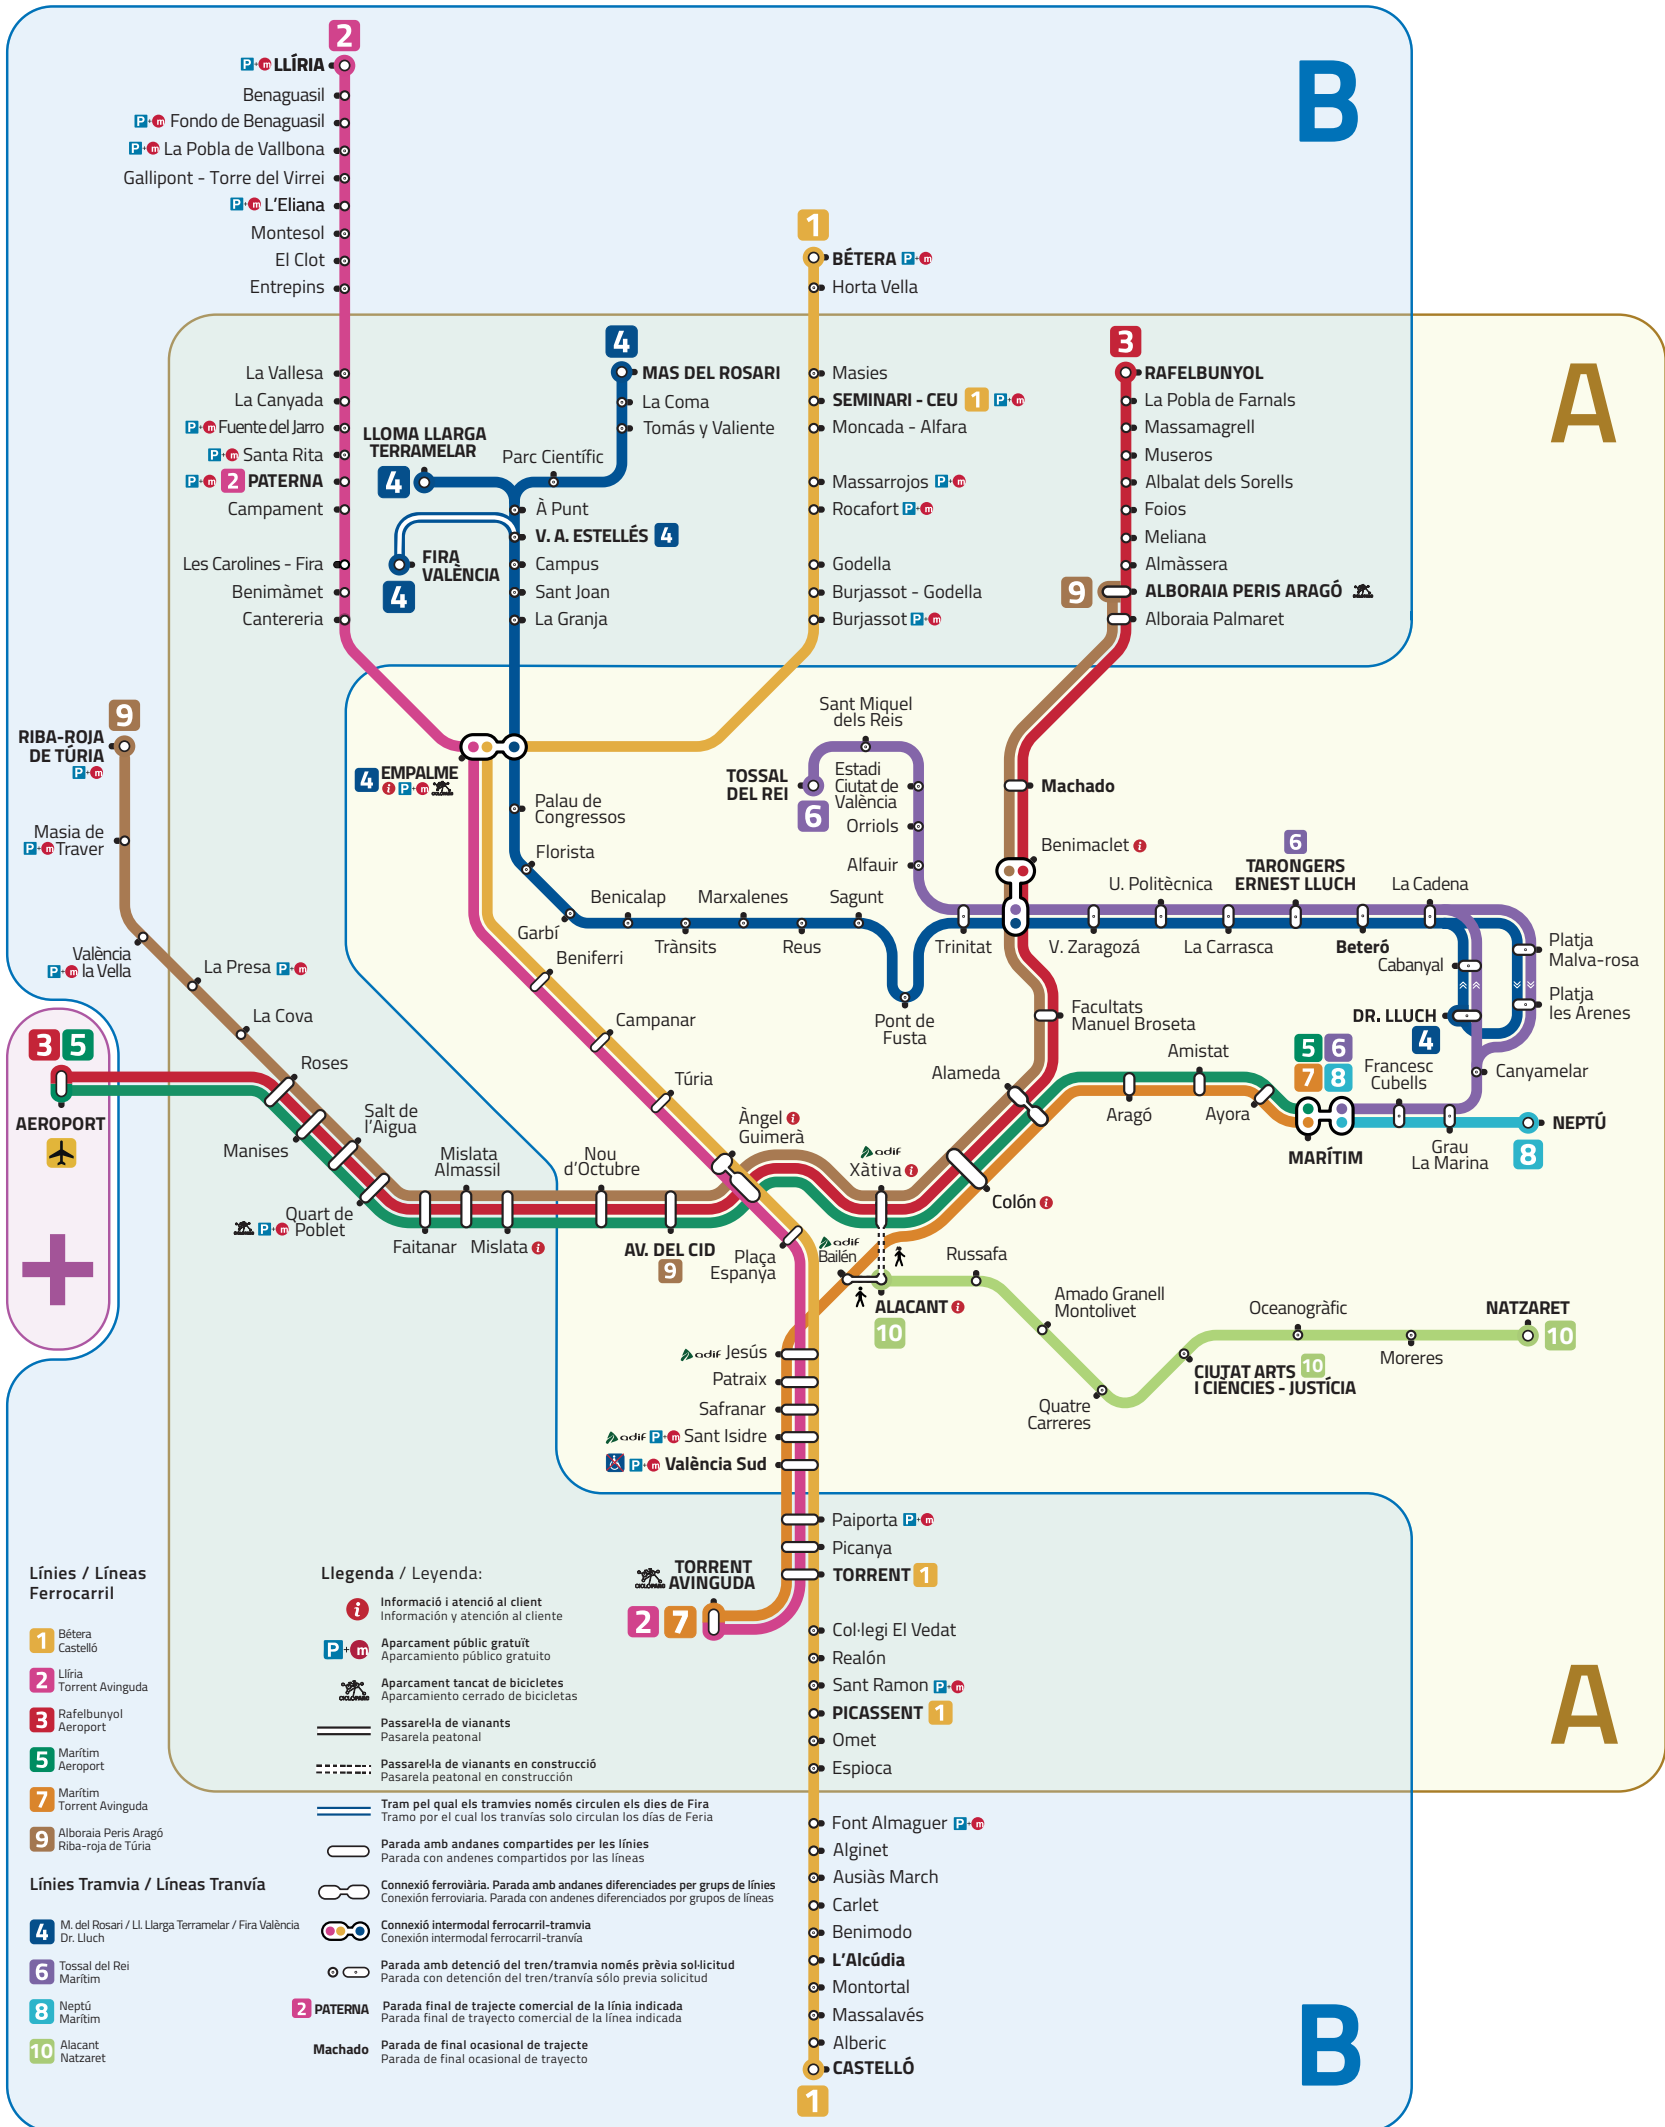

PLÀNOL ZONAL TARIFARI

Llegenda / Leyenda:

- **i** Informació i atenció al client / Información y atención al cliente
- **P + m** Aparcament públic gratuït / Aparcamiento público gratuito
- **bicicleta** Aparcament tancat de bicicletes / Aparcamiento cerrado de bicicletas
- **—** Passarela de vianants / Pasarela peatonal
- **- - - - -** Passarela de vianants en construcció / Pasarela peatonal en construcción
- **—** Tram pel qual els tramvies només circulen els dies de Fira / Tramo por el cual los tranvías solo circulan los días de Feria
- **○** Parada amb andanes compartides per les línies / Parada con andenes compartidos por las líneas
- **○** Connexió ferroviària. Parada amb andanes diferenciades per grups de línies / Conexión ferroviaria. Parada con andenes diferenciados por grupos de líneas
- **○** Connexió intermodal ferrocarril-tramvia / Conexión intermodal ferrocarril-tranvía
- **○** Parada amb detenció del tren/tramvia només prèvia sol·licitud / Parada con detención del tren/tranvía sólo previa solicitud
- **2 PATERNA** Parada final de trajecte comercial de la línia indicada / Parada final de trayecto comercial de la línea indicada
- **Machado** Parada de final ocasional de trajecte / Parada de final ocasional de trayecto

Línies / Líneas Ferrocarril

- **1** Bétera Castelló
- **2** Lliria Torrent Avinguda
- **3** Rafelbunyol Aeroport
- **5** Marítim Aeroport
- **7** Marítim Torrent Avinguda
- **9** Alboraiia Peris Aragó Riba-roja de Túria

Línies Tramvia / Líneas Tranvía

- **4** M. del Rosari / L. Llarga Terramelar / Fira València Dr. Lluch
- **6** Tossal del Rei Marítim
- **8** Neptú Marítim
- **10** Alacant Natzaret