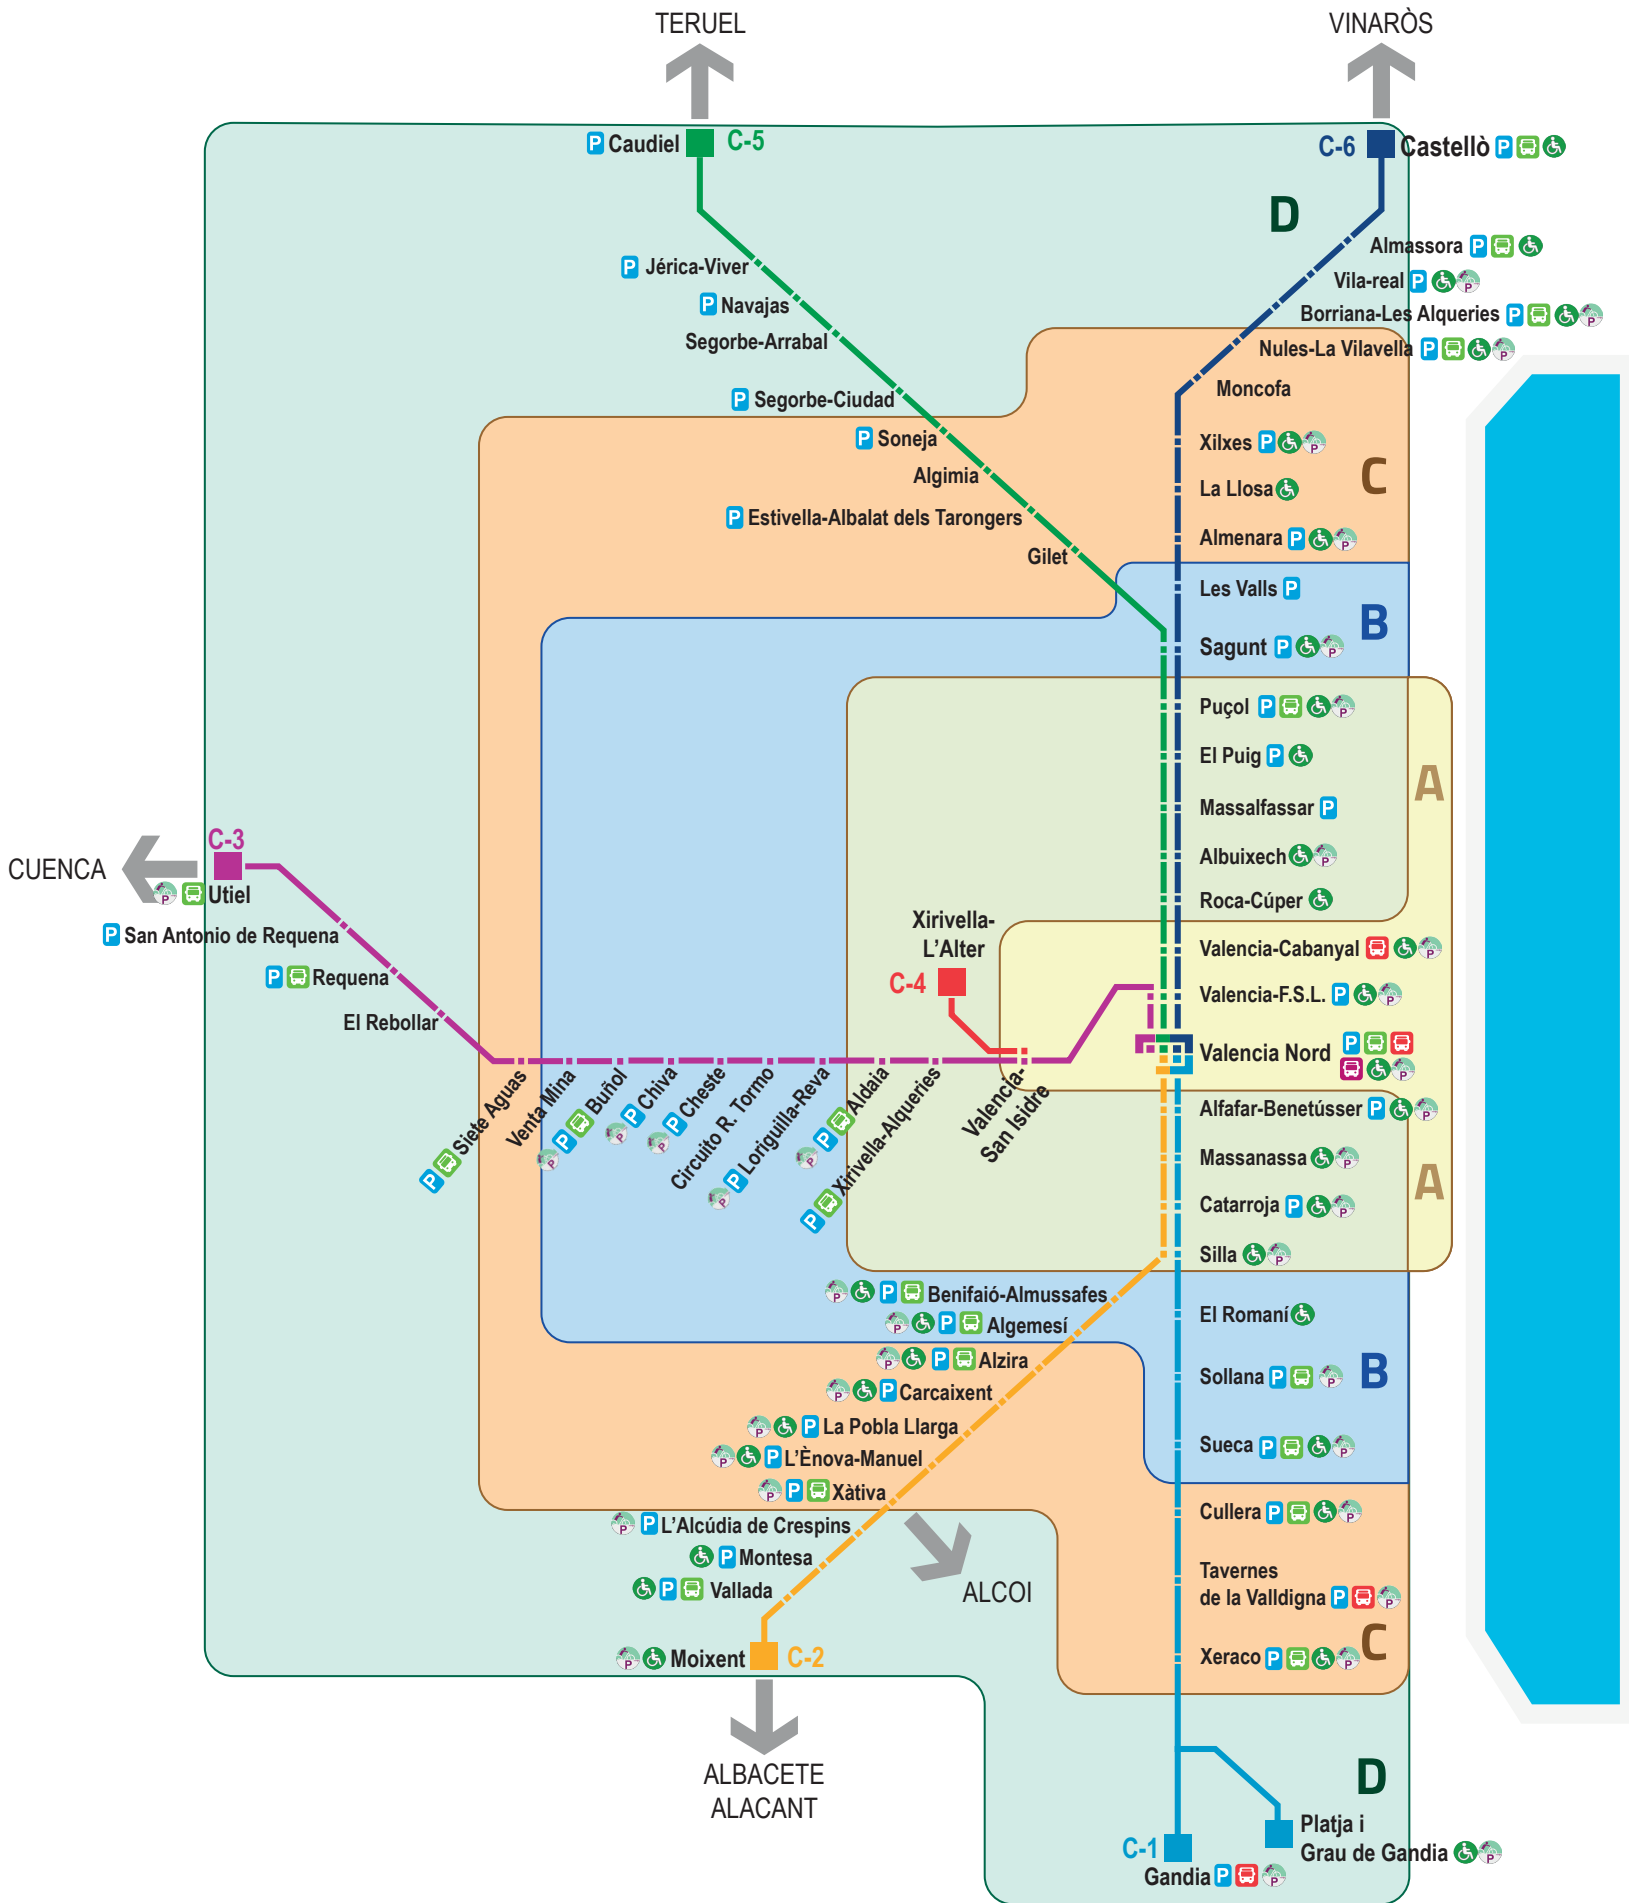

- **C-1** València Nord - Gandia
- **C-2** València Nord - Xàtiva - Moixent
- **C-3** València Nord - Buñol - Utiel
- **C-4** València Sant Isidre - Xirivella L'Alter
- **C-5** València Nord - Caudiel
- **C-6** València Nord - Castelló
- **ER02** Castelló - Vinaròs

- P **Parking en la estació**
  Aparcament en l'estació
- B **Conexió con Bus urbano**
  Conexió bus urbà
- B **Conexión con Bus interurbano**
  Conexió bus interurbà
- ♿ **Estación Accesible, trayecto accesible según tipo de tren**
  Estació Accessible, trajecte accessible segons tipus tren

- B **Autobús de conexión con la estación València Joaquín Sorolla**
  Autobús de conexió amb l'estació València Joaquín Sorolla
- M **Conexión con metro**
  Conexió amb metro
- P **Aparcabicicletas en Estación**
  Aparca bicicletes en estació

*Los títulos de transporte de Cercanías son válidos hasta Castelló, zona 6, de Castelló a Vinaròs es tarifa Media Distancia
*Els títols de transport de Rodalia són vàlids sol fins a Castelló, zona 6, de Castelló a Vinaròs és tarifa Media Distancia