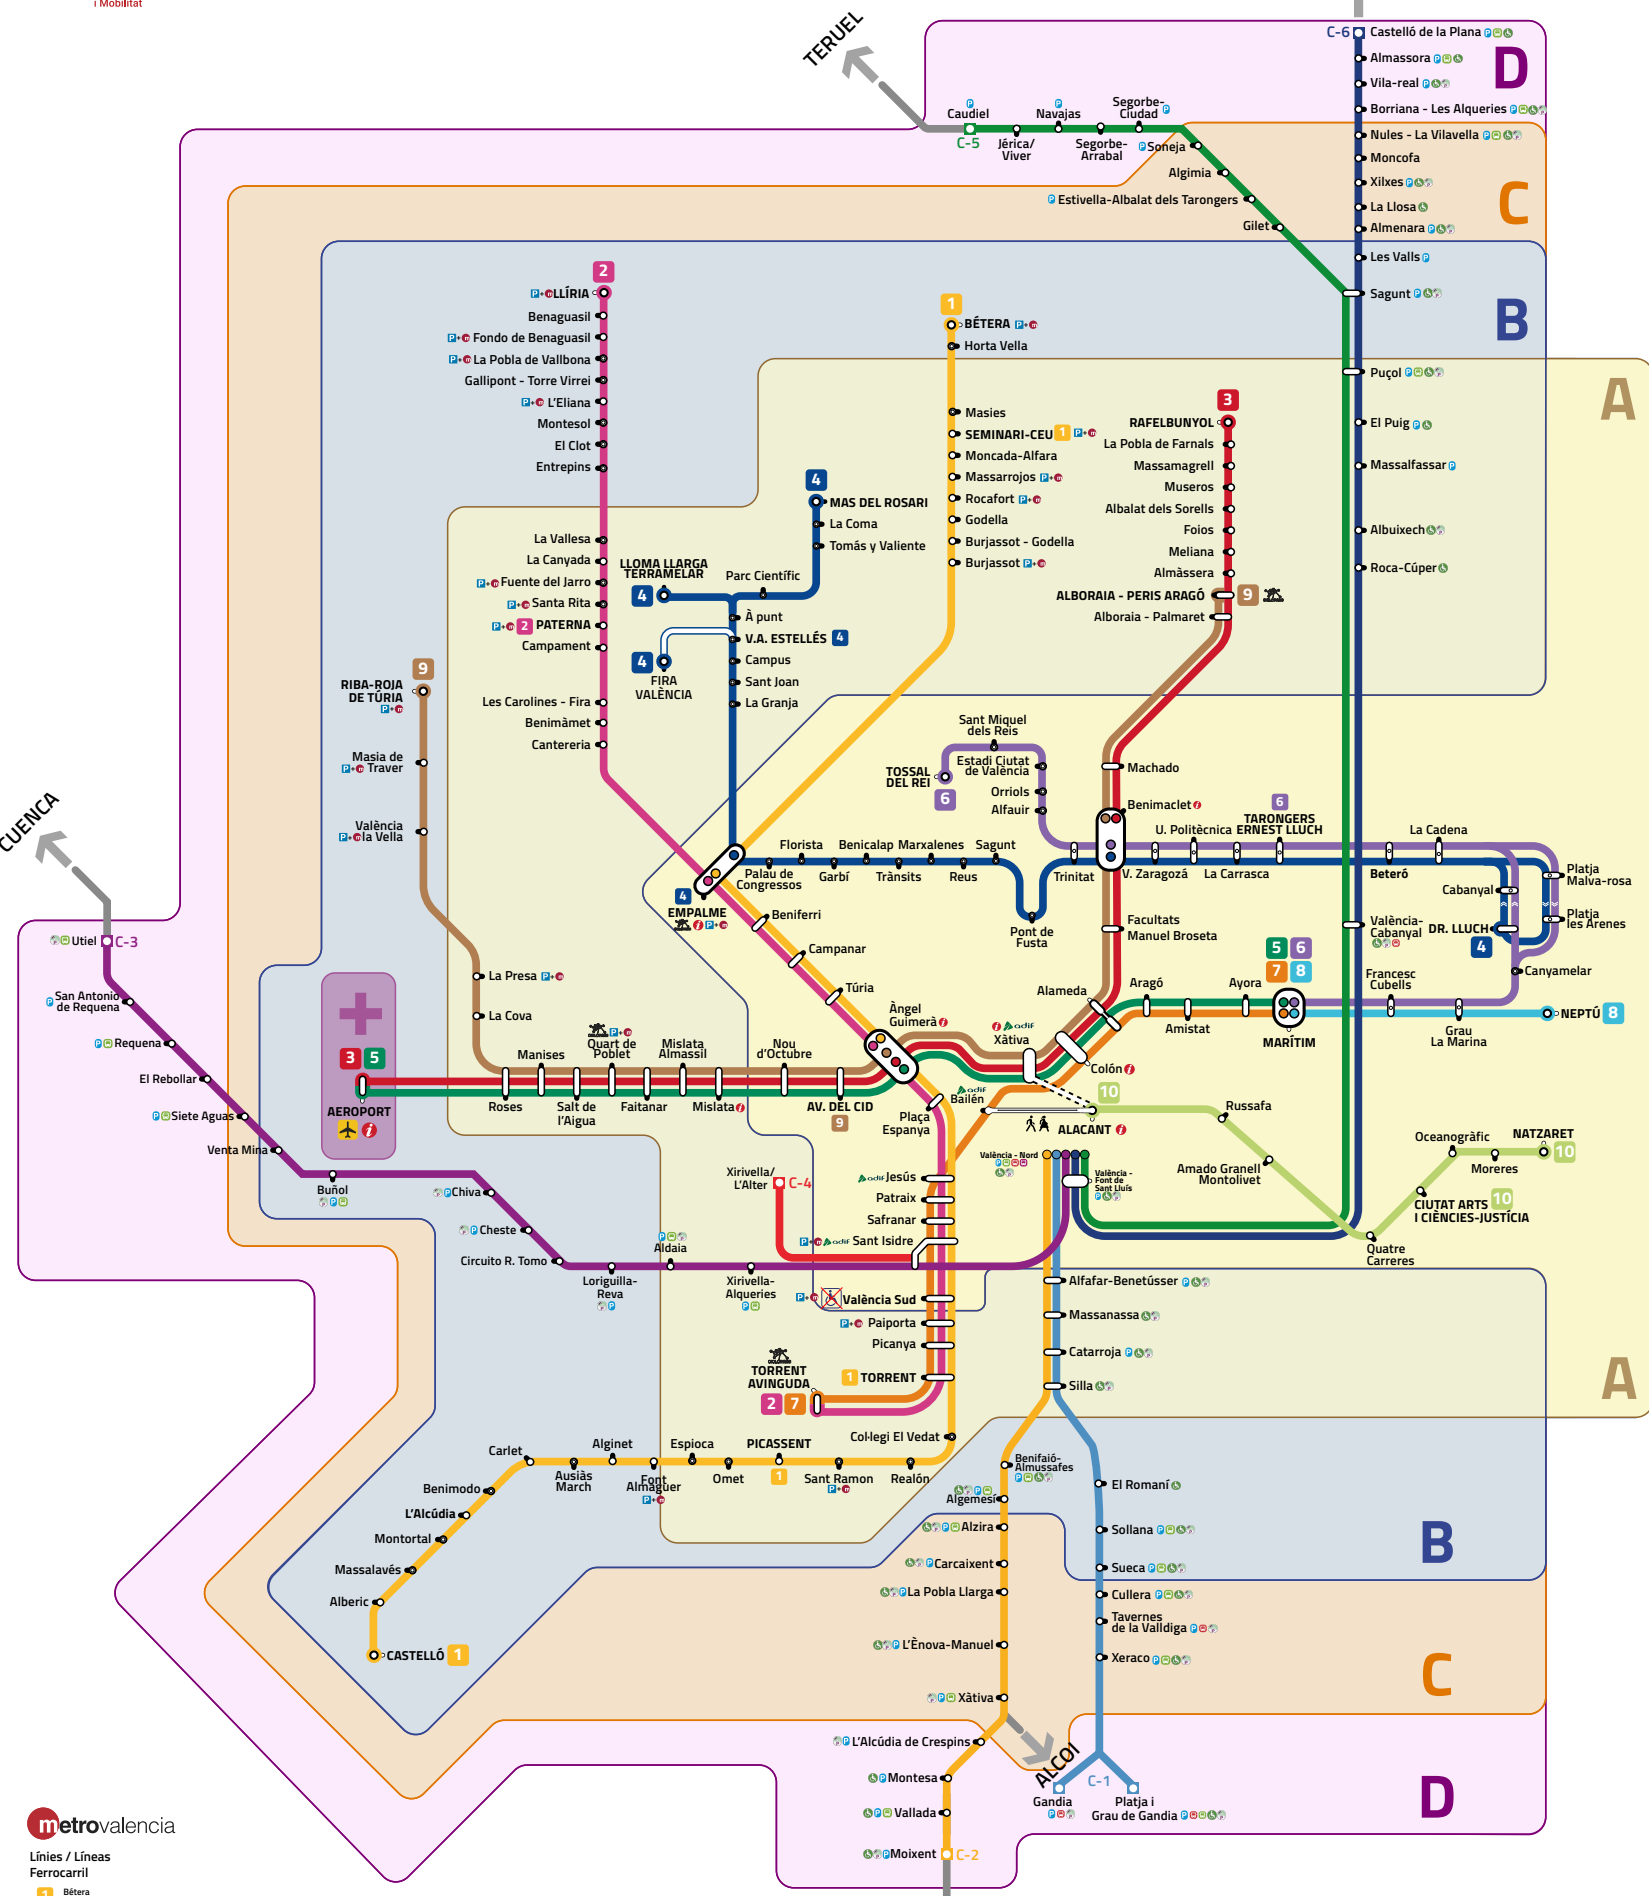

metrovalencia

Línies / Líneas Ferrocarril

- 1 Bètera - Castelló
- 2 Línia Torrent-Avinguda
- 3 Rafalbunyol - Aeroport
- 5 Marítim - Aeroport
- 7 Marítim - Torrent-Avinguda
- 9 Alboria-Peris Aragó - Ribarroja de Turia

Línies Tramvia / Líneas Tranvía

- 4 Mas del Rosari / Ll. Llargar / Fira València
- 6 Tossal del Rei - Marítim
- 8 Neptú - Marítim
- 10 Alacant - Natzaret

Llegenda / Leyenda:

- Connexió ferroviària. Parada amb andanes diferenciades per grups de línies
- Connexió intermodal ferrocarril-tramvia
- Parada amb detenció del tren/tramvia només prèvia sol·licitud
- Parada final de trajecte comercial de la línia indicada
- Parada de final ocasional de trajecte

900 46 10 46
www.metrovalencia.es

renfe
Cercanías

- C-1 València Nord - Gandia
- C-2 València Nord - Xàtiva - Moixent
- C-3 València Nord - Buñol - Utiel
- C-4 València Sant Isidre - Xirivella L'Alter
- C-5 València Nord - Caudiel
- C-6 València Nord - Castelló
- ER02 Castelló - Vinaròs

- Parking en l'estació
- Connexió amb Bus urbà
- Connexió amb Bus interurbà
- Autobús de connexió amb l'estació
- Aparcabicicletes en Estació
- Estación Accesible, trayecto accesible según tipo de tren