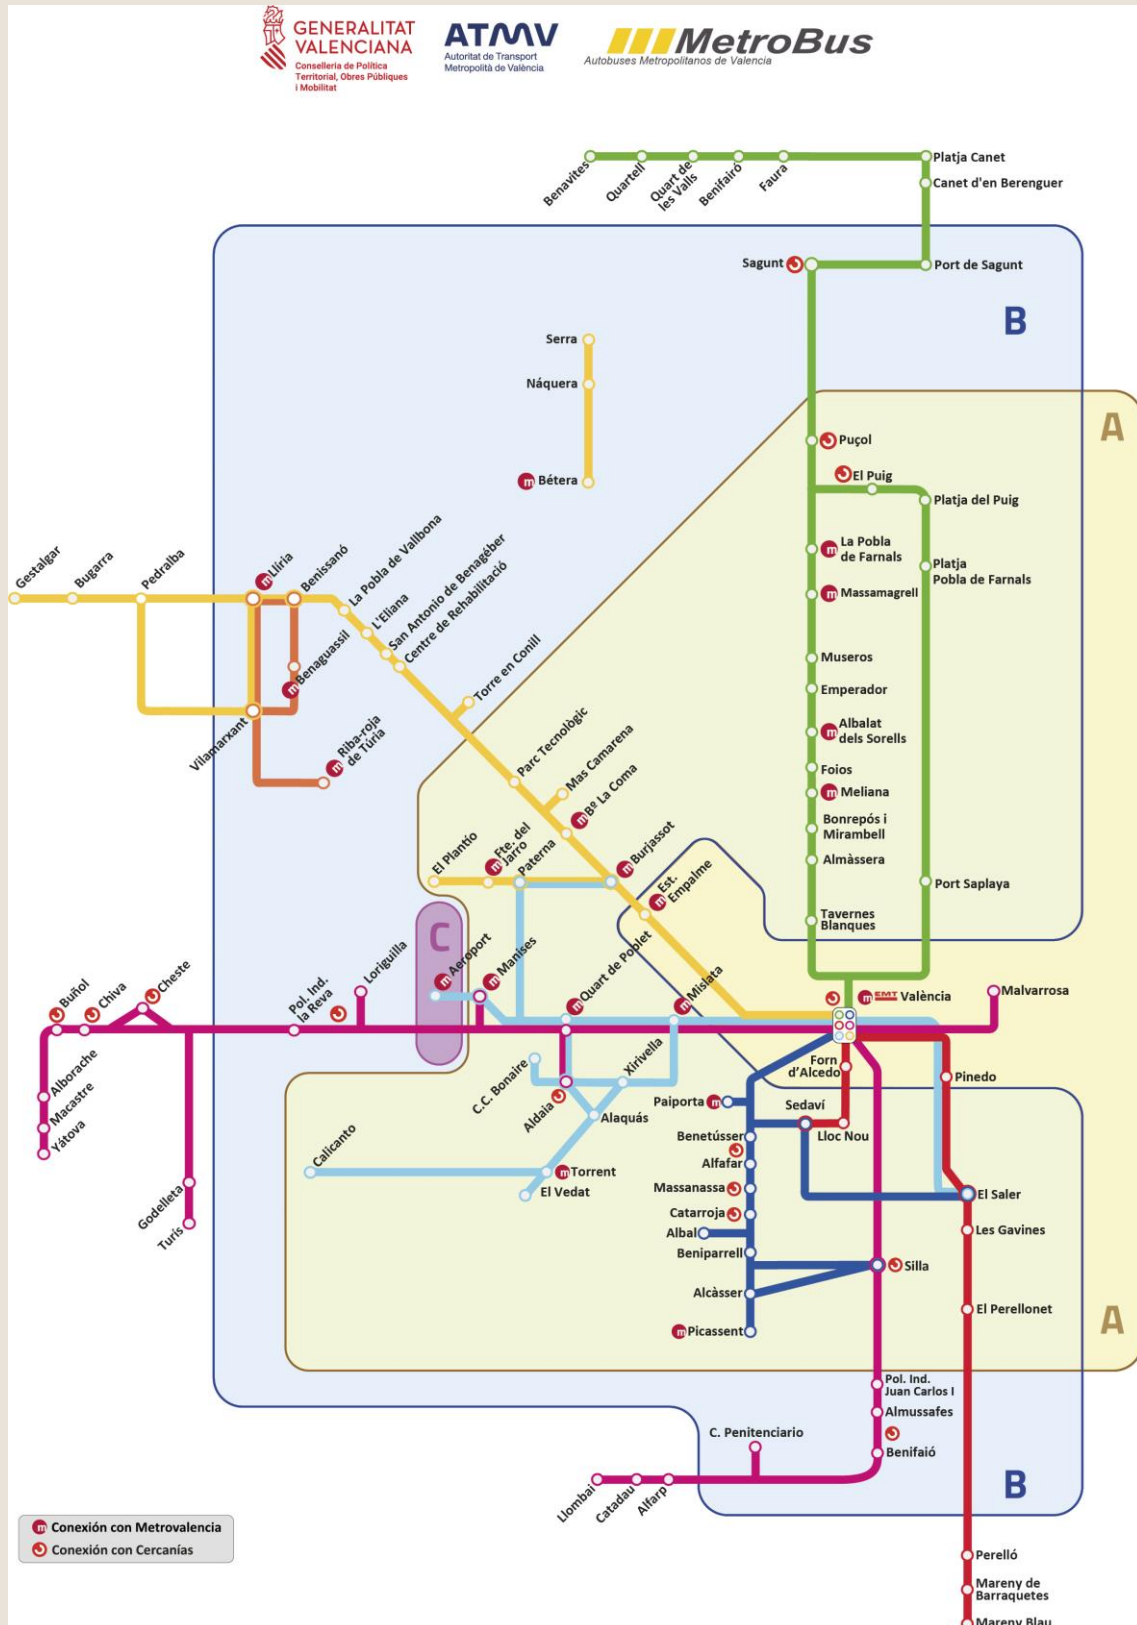

Planos zonales por modos de transporte